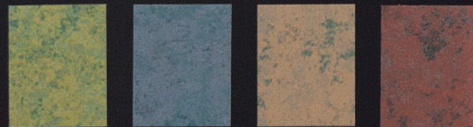

PERLESCENTE

FONDO ATF LUCCA

PERLESCENTE

FONDO ATF PISA

PERLESCENTE

FONDO ATF GROSSETO

PERLESCENTE

FONDO ATF LIVORNO

PRESTIGE

FONDO ATF LUCCA

PRESTIGE

FONDO ATF PISA

PRESTIGE

FONDO ATF GROSSETO

PRESTIGE

FONDO ATF LIVORNO