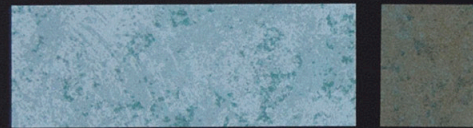

PRESTIGE

FONDO ATF PISA

ATF PISA con "PERLA PRESTIGE NATURAL PEARL"   ATF PISA con "PERLA PRESTIGE ANTIQUE GOLD"